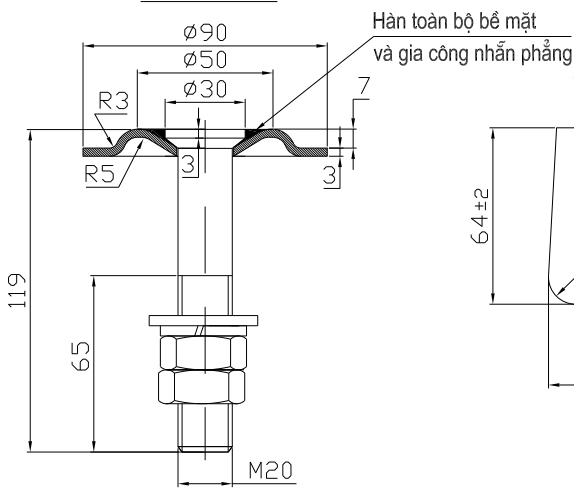

TY & ĐT PIN POST

BU LÔNG

ĐẾ THÉP

BẢN VẼ LẮP

YÊU CẦU KỸ THUẬT

- Vật liệu: thép CT3

Đế thép dập hàn không méo sù, rỗ và các khuyết tật khác.

Các mối hàn chắc ngấu, làm cùn cạnh sắc.

Mỗi bu lông kèm theo: 01 đệm phẳng, 01 đệm vênh và 02 đai ốc cùng loại theo TCVN.

-Mạ kẽm nhúng nóng toàn bộ chiều dày lớp mạ > 85 μ m