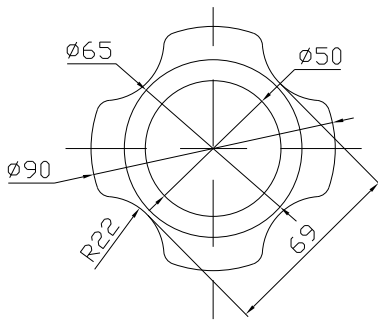

TY & ĐT PIN POST

BU LÔNG

ĐẾ THÉP

BẢN VẼ LẮP

YÊU CẦU KỸ THUẬT

- Vật liệu: thép CT3

Đế thép dập hàn không méo sù, rỗ và các khuyết tật khác.

Các mối hàn chắc ngấu, làm cùn cạnh sắc.

Mỗi bu lông kèm theo: 01 đệm phẳng, 01 đệm vênh và 02 đai ốc cùng loại theo TCVN.

-Mạ kẽm nhúng nóng toàn bộ chiều dày lớp mạ > 85 μ m