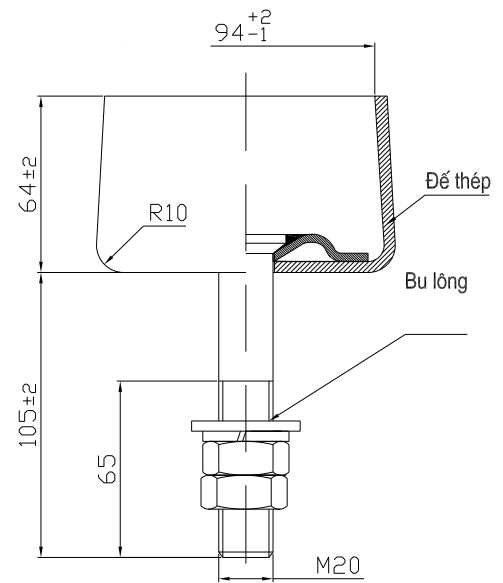

TY & ĐT PIN POST

BU LÔNG

ĐẾ THÉP

BẢN VẼ LẮP

YÊU CẦU KỸ THUẬT

- Vật liệu: thép CT3

Đế thép dập hàn không méo sù, rỗ và các khuyết tật khác.

Các mối hàn chắc ngấu, làm cùn cạnh sắc.

Mỗi bu lông kèm theo: 01 đệm phẳng, 01 đệm vênh và 02 đai ốc cùng loại theo TCVN.

-Mạ kẽm nhúng nóng toàn bộ chiều dày lớp mạ > 85 μ m