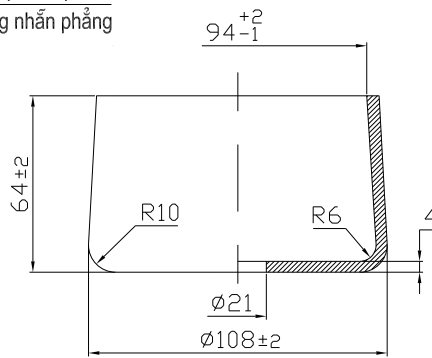

TY & ĐT PIN POST

BU LÔNG

ĐẾ THÉP

BẢN VẼ LẮP

YÊU CẦU KỸ THUẬT

- Vật liệu: thép CT3

Đế thép dập hàn không méo sù, rỗ và các khuyết tật khác.

Các mối hàn chắc ngấu, làm cùn cạnh sắc.

Mỗi bu lông kèm theo: 01 đệm phẳng, 01 đệm vênh và 02 đai ốc cùng loại theo TCVN.

-Mạ kẽm nhúng nóng toàn bộ chiều dày lớp mạ > 85 μ m